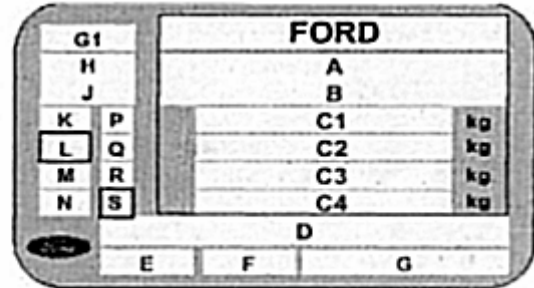

Код краски

Минивэны
Transit / V227

L = код краски

GENERAL MOTORS

РАСПОЛОЖЕНИЕ КОДА КРАСКИ

внутренняя обшивка крышки багажника

"бардачок"
(для внедорожников и минивэнов)